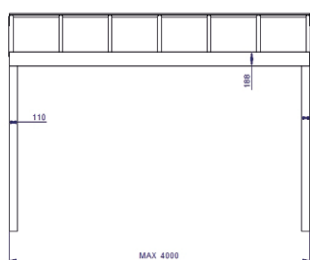

Zimná záhrada ROBUST

Možné varianty konštrukcie

Vďaka vlastnej výrobe vieme dodať akýkoľvek tvar zimnej záhrady.

Konštrukcia zimnej záhrady ROBUST

KONŠTRUKCIA

DIZAJN

STABILITA

Zimná záhrada ROBUST je zostavená s z extrudovaných hliníkových profilov vlastnej výroby a tej najvyššej kvality, ktoré sú ošetrené práškovou farbou v našej vlastnej práškovej lakovni. Konštrukcia je navrhovaná pre záťaž od 150kg až 300kg v závislosti od dĺžky krovu. Vzďialenosť nosných profilov v streche od seba je v rozmedzí 650mm do 750mm.

DETAIL PROFILOV

KONŠTRUKCIA MODULU MAX
šírka 7500 mm x výšuv 6000mm
so stredovou nohou

KONŠTRUKCIA MODULU MAX
šírka 4000 mm x výšuv 4000mm
bez stredovej nohy

Výplň strechy zimnej záhrady

Panel Isodomus 80 mm