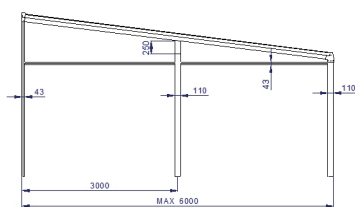

Zimná záhrada ROBUST

Možné varianty konštrukcie

Vďaka vlastnej výrobe vieme dodať akýkoľvek tvar zimnej záhrady.

Konštrukcia zimnej záhrady ROBUST

KONŠTRUKCIA

DIZAJN

STABILITA

Zimná záhrada ROBUST je zostavená s z extrudovaných hliníkových profilov vlastnej výroby a tej najvyššej kvality, ktoré sú ošetrené práškovou farbou v našej vlastnej práškovej lakovni. Konštrukcia je navrhovaná pre záťaž od 150kg až 300kg v závislosti od dĺžky krovu. Vzďialenosť nosných profilov v streche od seba je v rozmedzí 650mm do 750mm.

Strecha zimnej záhrady môže obsahovať rôzne výplne ako napríklad bezpečnostné sklo, dutinkový polykarbonát či izolačné sklá, ktoré zabezpečia tepelnú pohodu aj v chladnejšom počasí. Dodáme niekoľko druhov bezrámového a rámového obvodového zasklenia vlastnej výroby. Zimná záhrada môže byť kotvená do steny domu alebo samostatne stojaca. Konštrukcia ROBUST nám umožňuje vyrobiť aj rôzne atypické tvary zimných záhrad napríklad tvar U, tvar L alebo rohových zimných záhrad so sedlovou strechou.

DETAIL PROFILOV

KONŠTRUKCIA MODULU MAX
šírka 7500 mm x výšuv 6000mm
so stredovou nohou

KONŠTRUKCIA MODULU MAX
šírka 4000 mm x výšuv 4000mm
bez stredovej nohy

Výplň strechy zimnej záhrady

Panel Isodomus 80 mm