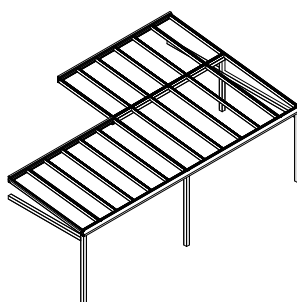

Zimná záhrada ROBUST

Možné varianty konštrukcie

Vďaka vlastnej výrobe vieme dodať akýkoľvek tvar zimnej záhrady.

Konštrukcia zimnej záhrady ROBUST

KONŠTRUKCIA

DIZAJN

STABILITA

Zimná záhrada ROBUST je zostavená s z extrudovaných hliníkových profilov vlastnej výroby a tej najvyššej kvality, ktoré sú ošetrené práškovou farbou v našej vlastnej práškovej lakovni. Konštrukcia je navrhovaná pre záťaž od 150kg až 300kg v závislosti od dĺžky krovu. Vzďialenosť nosných profilov v streche od seba je v rozmedzí 650mm do 750mm.

Strecha zimnej záhrady môže obsahovať rôzne výplne ako napríklad bezpečnostné sklo, dutinkový polykarbonát či izolačné sklá, ktoré zabezpečia tepelnú pohodu aj v chladnejšom počasí. Dodáme niekoľko druhov bezrámového a rámového obvodového zasklenia vlastnej výroby. Zimná záhrada môže byť kotvená do steny domu alebo samostatne stojaca. Konštrukcia ROBUST nám umožňuje vyrobiť aj rôzne atypické tvary zimných záhrad napríklad tvar U, tvar L alebo rohových zimných záhrad so sedlovou strechou.

DETAIL PROFILOV

KONŠTRUKCIA MODULU MAX
šírka 7500 mm x výšuv 6000mm
so stredovou nohou

KONŠTRUKCIA MODULU MAX
šírka 4000 mm x výšuv 4000mm
bez stredovej nohy

Výplň strechy zimnej záhrady

Panel Isodomus 80 mm

Panel ISODOMUS je vyrobený z polyuretánovej peny, ktorá umožňuje dosiahnutie vysokej tepelnej izolácie.

Dutinkový polykarbonát 16 - 20 mm

Dutinkový polykarbonát prináša koncept nízkej hmotnosti dosky v kombinácii s komorovou štruktúrou.