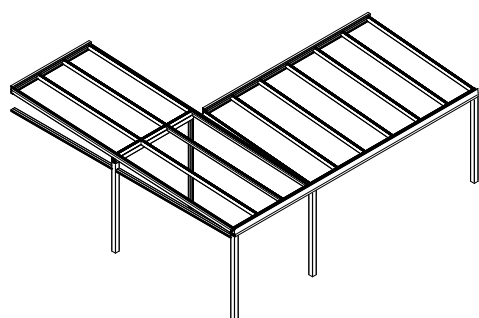

Zimná záhrada ROBUST

Možné varianty konštrukcie

Vďaka vlastnej výrobe vieme dodať akýkoľvek tvar zimnej záhrady.

Konštrukcia zimnej záhrady ROBUST

KONŠTRUKCIA

DIZAJN

STABILITA

Zimná záhrada ROBUST je zostavená s z extrudovaných hliníkových profilov vlastnej výroby a tej najvyššej kvality, ktoré sú ošetrené práškovou farbou v našej vlastnej práškovej lakovni. Konštrukcia je navrhovaná pre záťaž od 150kg až 300kg v závislosti od dĺžky krovu. Vzďialenosť nosných profilov v streche od seba je v rozmedzí 650mm do 750mm.

Strecha zimnej záhrady môže obsahovať rôzne výplne ako napríklad bezpečnostné sklo, dutinkový polykarbonát či izolačné sklá, ktoré zabezpečia tepelnú pohodu aj v chladnejšom počasí. Dodáme niekoľko druhov bezrámového a rámového obvodového zasklenia vlastnej výroby. Zimná záhrada môže byť kotvená do steny domu alebo samostatne stojaca. Konštrukcia ROBUST nám umožňuje vyrobiť aj rôzne atypické tvary zimných záhrad napríklad tvar U, tvar L alebo rohových zimných záhrad so sedlovou strechou.

DETAIL PROFILOV

KONŠTRUKCIA MODULU MAX
šírka 7500 mm x výšuv 6000mm
so stredovou nohou

KONŠTRUKCIA MODULU MAX
šírka 4000 mm x výšuv 4000mm
bez stredovej nohy

Výplň strechy zimnej záhrady

Panel Isodomus 80 mm

Panel ISODOMUS je vyrobený z polyuretánovej peny, ktorá umožňuje dosiahnutie vysokej tepelnej izolácie.

Dutinkový polykarbonát 16 - 20 mm

Dutinkový polykarbonát prináša koncept nízkej hmotnosti dosky v kombinácii s komorovou štruktúrou.