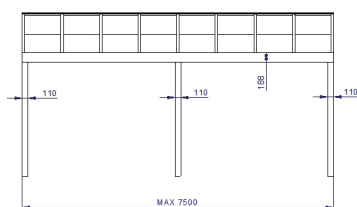

Zimná záhrada ROBUST

Možné varianty konštrukcie

Vďaka vlastnej výrobe vieme dodať akýkoľvek tvar zimnej záhrady.

Konštrukcia zimnej záhrady ROBUST

KONŠTRUKCIA

DIZAJN

STABILITA

Zimná záhrada ROBUST je zostavená s z extrudovaných hliníkových profilov vlastnej výroby a tej najvyššej kvality, ktoré sú ošetrené práškovou farbou v našej vlastnej práškovej lakovni. Konštrukcia je navrhovaná pre záťaž od 150kg až 300kg v závislosti od dĺžky krovu. Vzďialenosť nosných profilov v streche od seba je v rozmedzí 650mm do 750mm.

DETAIL PROFILOV

KONŠTRUKCIA MODULU MAX
šírka 7500 mm x výšuv 6000mm
so stredovou nohou

KONŠTRUKCIA MODULU MAX
šírka 4000 mm x výšuv 4000mm
bez stredovej nohy

Výplň strechy zimnej záhrady

Panel Isodomus 80 mm