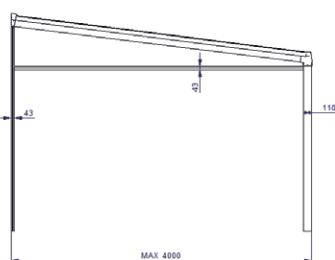

Zimná záhrada ROBUST

Možné varianty konštrukcie

Vďaka vlastnej výrobe vieme dodať akýkoľvek tvar zimnej záhrady.

Konštrukcia zimnej záhrady ROBUST

KONŠTRUKCIA

DIZAJN

STABILITA

Zimná záhrada ROBUST je zostavená s z extrudovaných hliníkových profilov vlastnej výroby a tej najvyššej kvality, ktoré sú ošetrené práškovou farbou v našej vlastnej práškovej lakovni. Konštrukcia je navrhovaná pre záťaž od 150kg až 300kg v závislosti od dĺžky krovu. Vzďialenosť nosných profilov v streche od seba je v rozmedzí 650mm do 750mm.

Strecha zimnej záhrady môže obsahovať rôzne výplne ako napríklad bezpečnostné sklo, dutinkový polykarbonát či izolačné sklá, ktoré zabezpečia tepelnú pohodu aj v chladnejšom počasí. Dodáme niekoľko druhov bezrámového a rámového obvodového zasklenia vlastnej výroby. Zimná záhrada môže byť kotvená do steny domu alebo samostatne stojaca. Konštrukcia ROBUST nám umožňuje vyrobiť aj rôzne atypické tvary zimných záhrad napríklad tvar U, tvar L alebo rohových zimných záhrad so sedlovou strechou.

DETAIL PROFILOV

KONŠTRUKCIA MODULU MAX
šírka 7500 mm x výšuv 6000mm
so stredovou nohou

KONŠTRUKCIA MODULU MAX
šírka 4000 mm x výšuv 4000mm
bez stredovej nohy

Výplň strechy zimnej záhrady

Panel Isodomus 80 mm