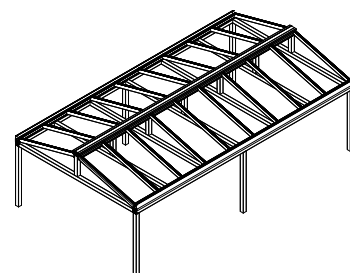

Zimná záhrada ROBUST

Možné varianty konštrukcie

Vďaka vlastnej výrobe vieme dodať akýkoľvek tvar zimnej záhrady.

Konštrukcia zimnej záhrady ROBUST

KONŠTRUKCIA

DIZAJN

STABILITA

Zimná záhrada ROBUST je zostavená s z extrudovaných hliníkových profilov vlastnej výroby a tej najvyššej kvality, ktoré sú ošetrené práškovou farbou v našej vlastnej práškovej lakovni. Konštrukcia je navrhovaná pre záťaž od 150kg až 300kg v závislosti od dĺžky krovu. Vzďialenosť nosných profilov v streche od seba je v rozmedzí 650mm do 750mm.

Strecha zimnej záhrady môže obsahovať rôzne výplne ako napríklad bezpečnostné sklo, dutinkový polykarbonát či izolačné sklá, ktoré zabezpečia tepelnú pohodu aj v chladnejšom počasí. Dodáme niekoľko druhov bezrámového a rámového obvodového zasklenia vlastnej výroby. Zimná záhrada môže byť kotvená do steny domu alebo samostatne stojaca. Konštrukcia ROBUST nám umožňuje vyrobiť aj rôzne atypické tvary zimných záhrad napríklad tvar U, tvar L alebo rohových zimných záhrad so sedlovou strechou.

DETAIL PROFILOV

KONŠTRUKCIA MODULU MAX
šírka 7500 mm x výšuv 6000mm
so stredovou nohou

KONŠTRUKCIA MODULU MAX
šírka 4000 mm x výšuv 4000mm
bez stredovej nohy

Výplň strechy zimnej záhrady

Panel Isodomus 80 mm

Panel ISODOMUS je vyrobený z polyuretánovej peny, ktorá umožňuje dosiahnutie vysokej tepelnej izolácie.

Dutinkový polykarbonát 16 - 20 mm

Dutinkový polykarbonát prináša koncept nízkej hmotnosti dosky v kombinácii s komorovou štruktúrou.