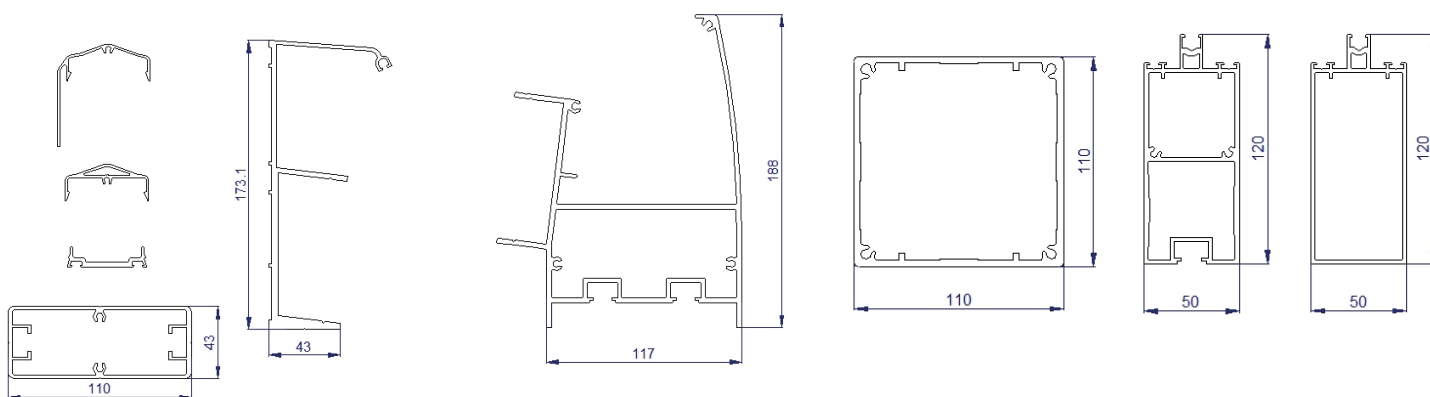

Zimná záhrada ROBUST

Možné varianty konštrukcie

Vďaka vlastnej výrobe vieme dodať akýkoľvek tvar zimnej záhrady.

Konštrukcia zimnej záhrady ROBUST

KONŠTRUKCIA

DIZAJN

STABILITA

Zimná záhrada ROBUST je zostavená s z extrudovaných hliníkových profilov vlastnej výroby a tej najvyššej kvality, ktoré sú ošetrené práškovou farbou v našej vlastnej práškovej lakovni. Konštrukcia je navrhovaná pre záťaž od 150kg až 300kg v závislosti od dĺžky krovu. Vzďialenosť nosných profilov v streche od seba je v rozmedzí 650mm do 750mm.

Strecha zimnej záhrady môže obsahovať rôzne výplne ako napríklad bezpečnostné sklo, dutinkový polykarbonát či izolačné sklá, ktoré zabezpečia tepelnú pohodu aj v chladnejšom počasí. Dodáme niekoľko druhov bezrámového a rámového obvodového zasklenia vlastnej výroby. Zimná záhrada môže byť kotvená do steny domu alebo samostatne stojaca. Konštrukcia ROBUST nám umožňuje vyrobiť aj rôzne atypické tvary zimných záhrad napríklad tvar U, tvar L alebo rohových zimných záhrad so sedlovou strechou.

DETAIL PROFILOV

KONŠTRUKCIA MODULU MAX
šírka 7500 mm x výšuv 6000mm
so stredovou nohou

KONŠTRUKCIA MODULU MAX
šírka 4000 mm x výšuv 4000mm
bez stredovej nohy

Výplň strechy zimnej záhrady

Panel Isodomus 80 mm