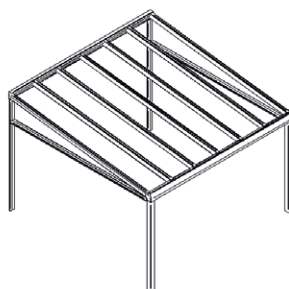

Zimná záhrada ROBUST

Možné varianty konštrukcie

Vďaka vlastnej výrobe vieme dodať akýkoľvek tvar zimnej záhrady.

Konštrukcia zimnej záhrady ROBUST

KONŠTRUKCIA

DIZAJN

STABILITA

Zimná záhrada ROBUST je zostavená s z extrudovaných hliníkových profilov vlastnej výroby a tej najvyššej kvality, ktoré sú ošetrené práškovou farbou v našej vlastnej práškovej lakovni. Konštrukcia je navrhovaná pre záťaž od 150kg až 300kg v závislosti od dĺžky krovu. Vzďialenosť nosných profilov v streche od seba je v rozmedzí 650mm do 750mm.

Strecha zimnej záhrady môže obsahovať rôzne výplne ako napríklad bezpečnostné sklo, dutinkový polykarbonát či izolačné sklá, ktoré zabezpečia tepelnú pohodu aj v chladnejšom počasí. Dodáme niekoľko druhov bezrámového a rámového obvodového zasklenia vlastnej výroby. Zimná záhrada môže byť kotvená do steny domu alebo samostatne stojaca. Konštrukcia ROBUST nám umožňuje vyrobiť aj rôzne atypické tvary zimných záhrad napríklad tvar U, tvar L alebo rohových zimných záhrad so sedlovou strechou.

DETAIL PROFILOV

KONŠTRUKCIA MODULU MAX
šírka 7500 mm x výšuv 6000mm
so stredovou nohou

KONŠTRUKCIA MODULU MAX
šírka 4000 mm x výšuv 4000mm
bez stredovej nohy

Výplň strechy zimnej záhrady

Panel Isodomus 80 mm

Panel ISODOMUS je vyrobený z polyuretánovej peny, ktorá umožňuje dosiahnutie vysokej tepelnej izolácie.

Dutinkový polykarbonát 16 - 20 mm

Dutinkový polykarbonát prináša koncept nízkej hmotnosti dosky v kombinácii s komorovou štruktúrou.