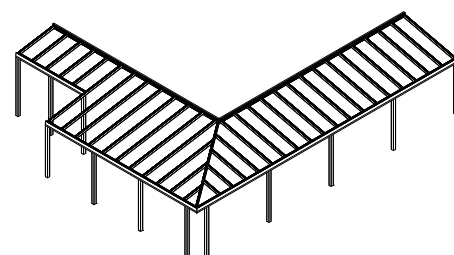

Zimná záhrada ROBUST

Možné varianty konštrukcie

Vďaka vlastnej výrobe vieme dodať akýkoľvek tvar zimnej záhrady.

Konštrukcia zimnej záhrady ROBUST

KONŠTRUKCIA

DIZAJN

STABILITA

Zimná záhrada ROBUST je zostavená s z extrudovaných hliníkových profilov vlastnej výroby a tej najvyššej kvality, ktoré sú ošetrené práškovou farbou v našej vlastnej práškovej lakovni. Konštrukcia je navrhovaná pre záťaž od 150kg až 300kg v závislosti od dĺžky krovu. Vzďialenosť nosných profilov v streche od seba je v rozmedzí 650mm do 750mm.

Strecha zimnej záhrady môže obsahovať rôzne výplne ako napríklad bezpečnostné sklo, dutinkový polykarbonát či izolačné sklá, ktoré zabezpečia tepelnú pohodu aj v chladnejšom počasí. Dodáme niekoľko druhov bezrámového a rámového obvodového zasklenia vlastnej výroby. Zimná záhrada môže byť kotvená do steny domu alebo samostatne stojaca. Konštrukcia ROBUST nám umožňuje vyrobiť aj rôzne atypické tvary zimných záhrad napríklad tvar U, tvar L alebo rohových zimných záhrad so sedlovou strechou.

DETAIL PROFILOV

KONŠTRUKCIA MODULU MAX
šírka 7500 mm x výšuv 6000mm
so stredovou nohou

KONŠTRUKCIA MODULU MAX
šírka 4000 mm x výšuv 4000mm
bez stredovej nohy

Výplň strechy zimnej záhrady

Panel Isodomus 80 mm

Panel ISODOMUS je vyrobený z polyuretánovej peny, ktorá umožňuje dosiahnutie vysokej tepelnej izolácie.

Dutinkový polykarbonát 16 - 20 mm

Dutinkový polykarbonát prináša koncept nízkej hmotnosti dosky v kombinácii s komorovou štruktúrou.